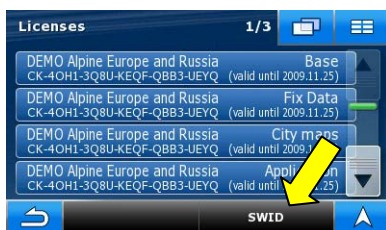

Suosittellemme Acrobat Reader päivitystä versioon Adobe Reader X (10.1), Päivitys on ilmainen.

Avaa navigointivalikko.
Valitse "Settings"

Asetukset sivu on jaettu kolmelle sivulle.
Rulla viimeinen sivu (3) näkyviin.

Valitse "About".

Valitse "Maps".

Valitse "Licenses".

Valitse "SWID".

SWID, ohjelmiston tunnistenumero näkyy nyt ruudulla.

Esimerkki: VXTM-VP2Z-L1DK-T84P

Valitse "OK" lopettaaksesi.

Paina Menu-painiketta palataksesi Menu-