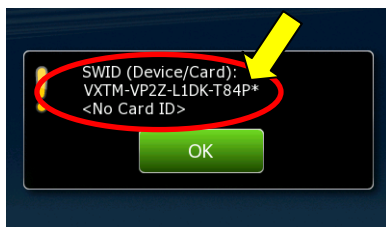

Valitse "About".

Valitse "Maps".

Valitse "Licenses".

Valitse "SWID".

SWID, ohjelmiston tunnistenumero näkyy nyt ruudulla.

Esimerkki: VXTM-VP2Z-L1DK-T84P

Valitse "OK" lopettaaksesi.

Paina Menu-painiketta palataksesi Menu-