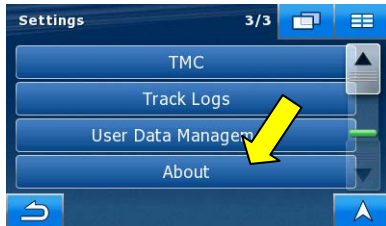

Suosittellemme Acrobat Reader päivitystä versioon Adobe Reader X (10.1), Päivitys on ilmainen.

Avaa navigointivalikko.
Valitse "Settings"

Asetukset sivu on jaettu kolmelle sivulle.
Rulla viimeinen sivu (3) näkyviin.