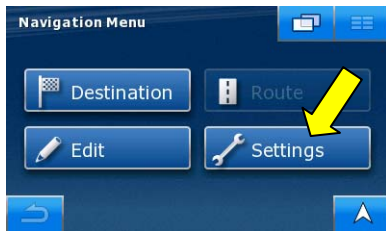

Suosittellemme Acrobat Reader päivitystä versioon Adobe Reader X (10.1), Päivitys on ilmainen.

Avaa navigointivalikko.
Valitse "Settings"

Asetukset sivu on jaettu kolmelle sivulle.
Rulla viimeinen sivu (3) näkyviin.