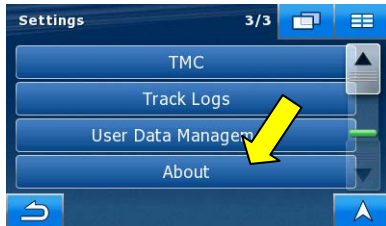

Asetukset –sivu on jaettu kolmelle sivulle.
Nuolinäppäintä painamalla pääset viimeiselle sivulle (3).