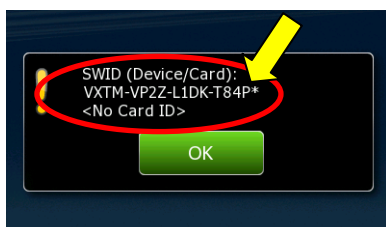

Valitse "About".

Valitse "Maps".

Valitse "Licenses".

Valitse "SWID".

SWID-numero tulee näytölle.
Esimerkkikuvassa: VXTM-VP2Z-L1DK-T84P
Valitse "OK" palataksesi.
Paina Menu –painiketta palataksesi Navigointi-valikkoon.