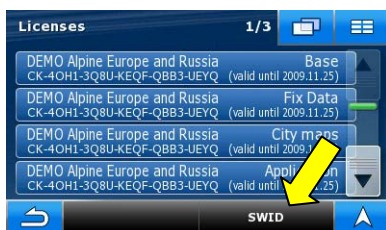

Valitse "About".

Valitse "Maps".

Valitse "Licenses".

Valitse "SWID".

SWID-numero tulee näytölle.
Esimerkkikuvassa: VXTM-VP2Z-L1DK-T84P
Valitse "OK" palataksesi.
Paina Menu –painiketta palataksesi Navigointi-valikkoon.