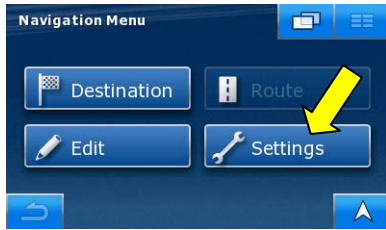

Avaa navigointivalikko.
Valitse "Settings"

Voit katsoa opastusvideon päivitysprosessista painamalla Play -painiketta:

Suosittellemme Acrobat Reader päivittämistä versioon Adobe Reader X (10.1), Päivitys on ilmainen.